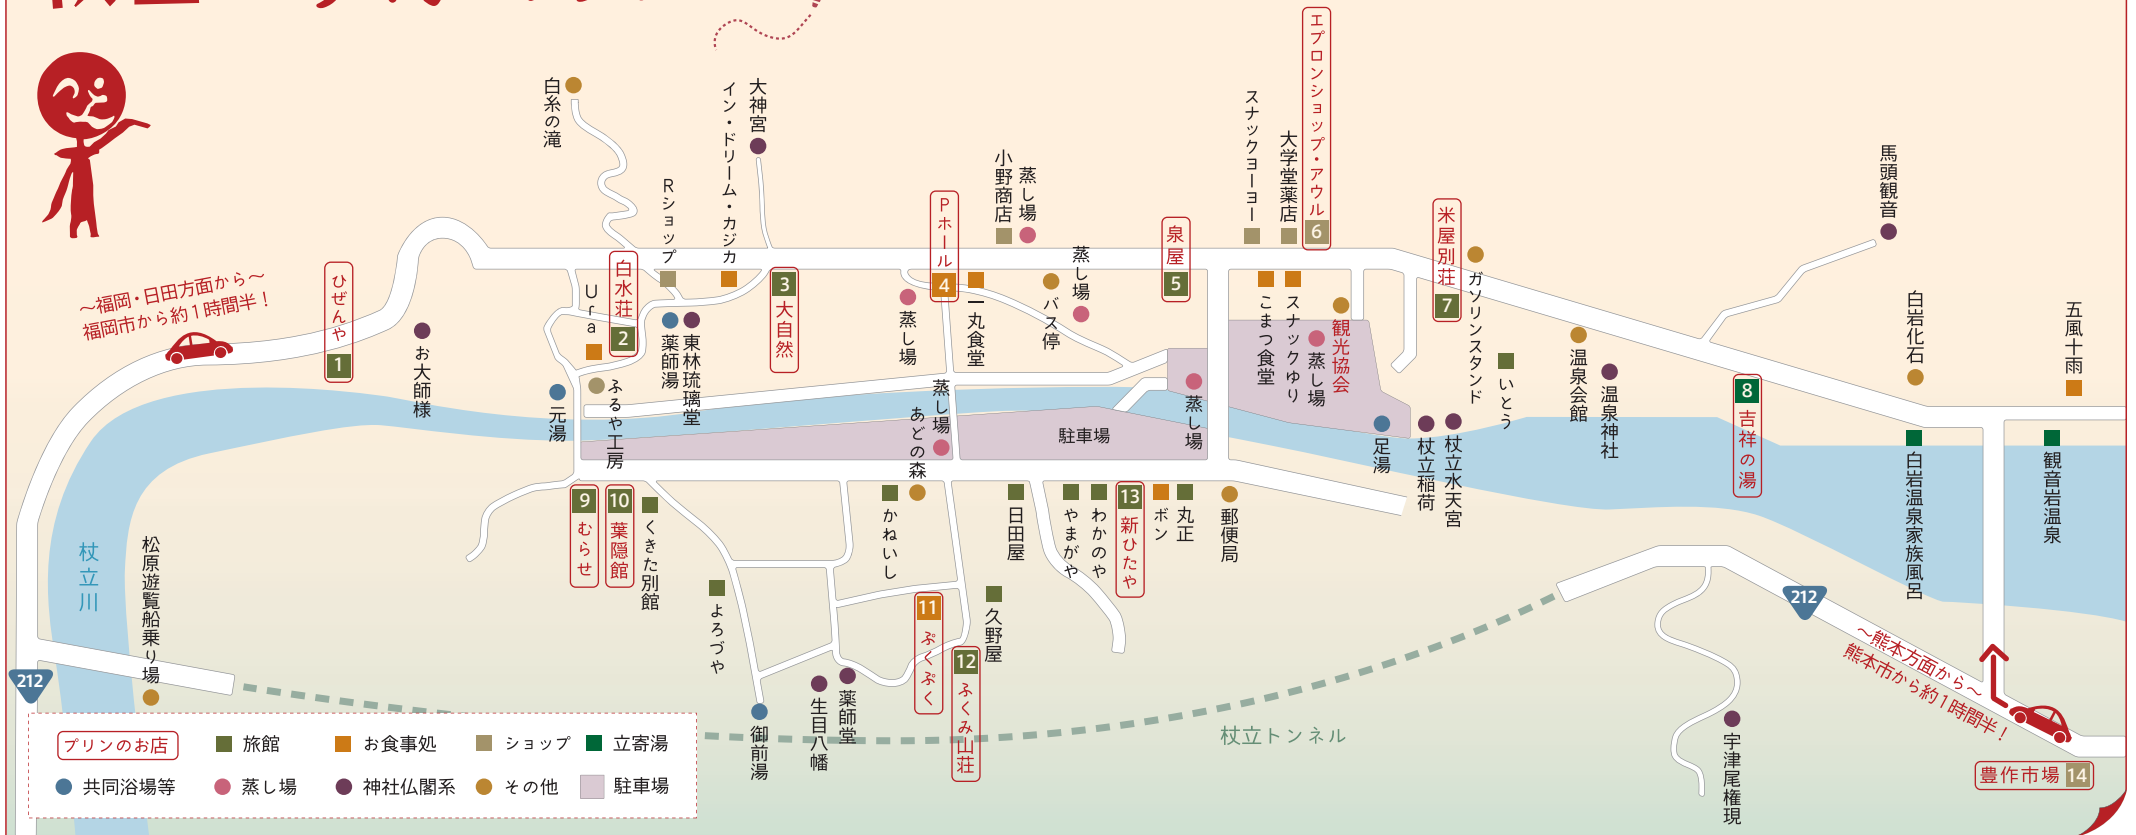

杖立みちくすマップ

トコト

～福岡・日田方面から～
福岡市から約1時間半!

プリンのお店

旅館

お食事処

ショップ

立寄湯

共同浴場等

蒸し場

神社仏閣系

その他

駐車場

～熊本方面から～
熊本市から約1時間半!