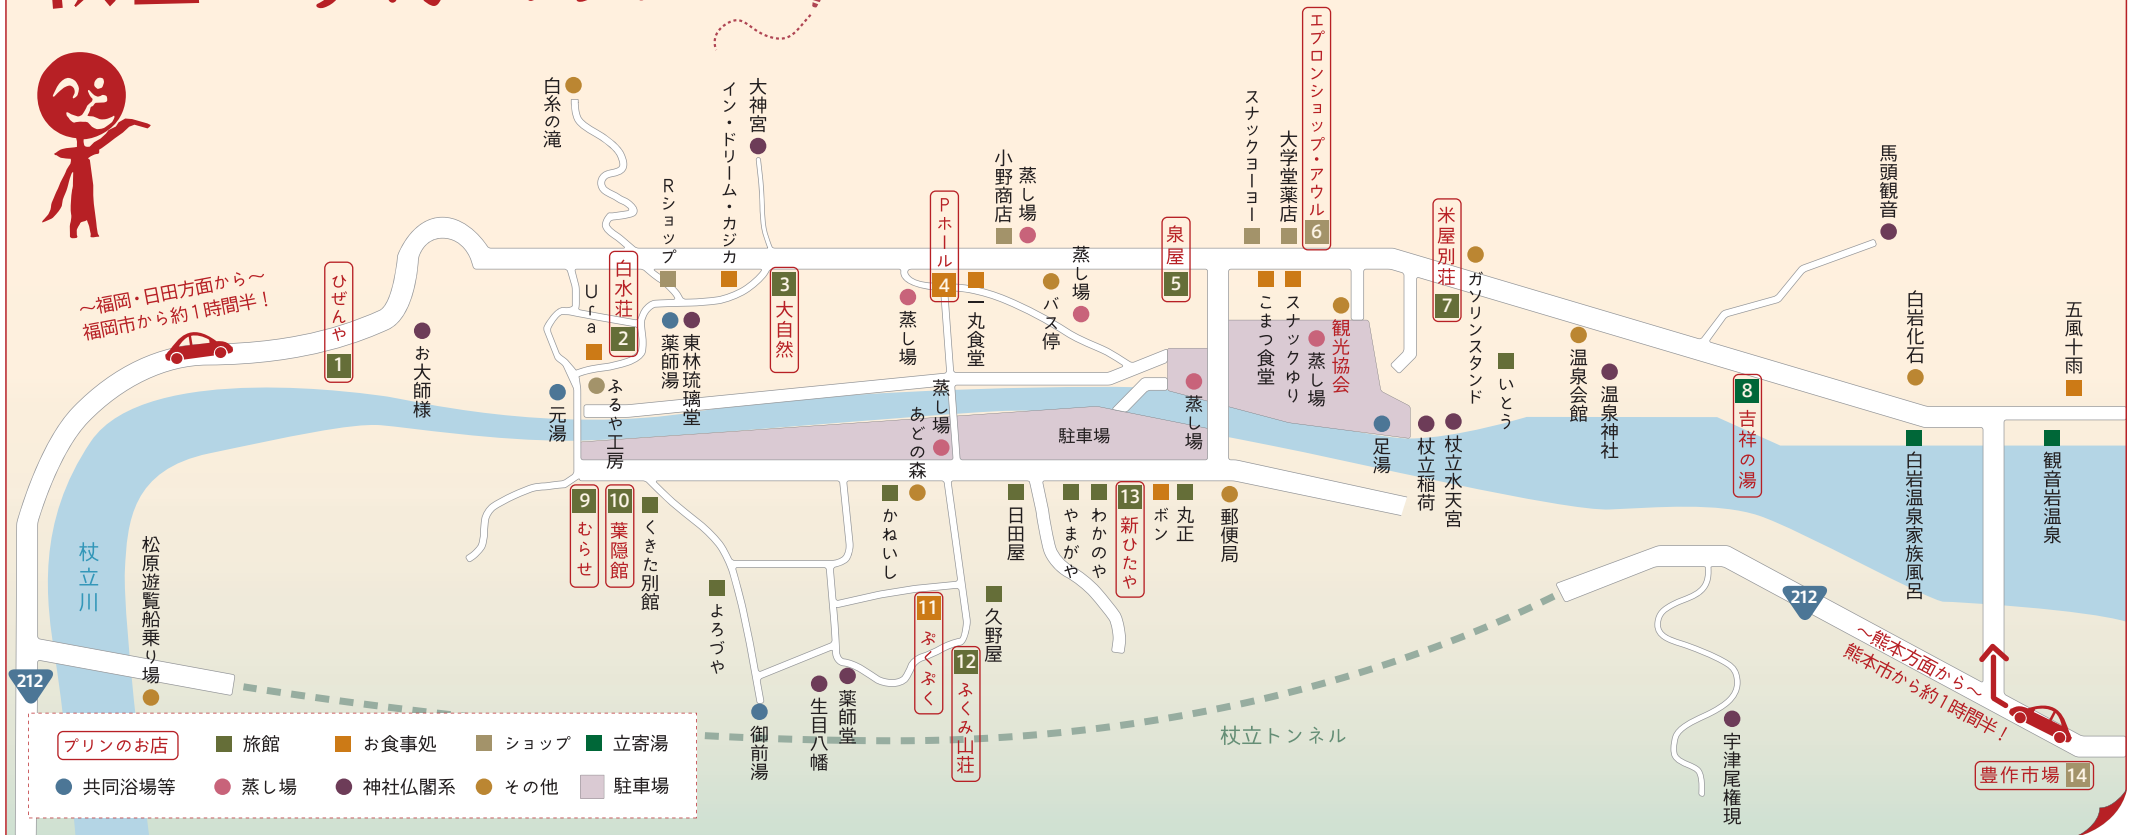

杖立みちくすマップ

トコト

～福岡・日田方面から～
福岡市から約1時間半!

- | | | | | |
|--------|-----|-------|------|-----|
| プリンのお店 | 旅館 | お食事処 | ショップ | 立寄湯 |
| 共同浴場等 | 蒸し場 | 神社仏閣系 | その他 | 駐車場 |

～熊本方面から～
熊本市から約1時間半!